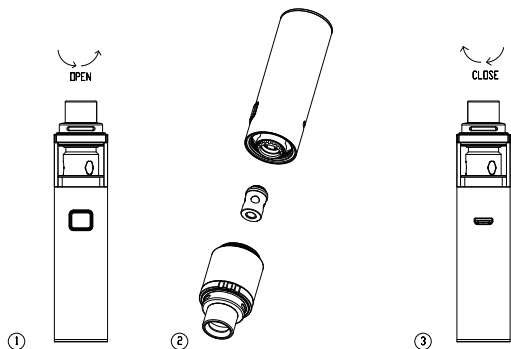

6.Carga:

Basta con cargar la VECO SOLO PLUS conectándolo con un ordenador o un adaptador de pared mediante un cable USB. Cuando está completamente cargada, la luz del botón se apaga.

El indicador LED se pondrá en blanco si la batería está más del 70%

y su vez se pondrá azul si la batería está a más del 30% y se pondrá en rojo si la batería está a menos del 30%

Funciones:

Protección contra cortocircuito:

1. Cuando el cortocircuito se produce antes de funcionar, el botón de luz parpadea durante 5 veces y no habrá potencia de salida.

2. Protección de bajo voltaje

3. Protección de sobre-vaping

Cuando se pulsa el botón de poder por más de 10 segundos, la luz parpadea 3 veces y después se apaga. La batería será bloqueada.

4. Protección de batería baja

Cuando la batería es inferior al 10%, la luz parpadea hasta que desaparezca por completo.

Nota:

1. Por favor apague el VECO SOLO PLUS cuando no esté en uso.

2.No presionar el botón si el VECO SOLO PLUS no está en uso.

3. Sólo tiene su VECO SOLO PLUS reparado por Vapresso. NO intente repararlo por su cuenta, ya que puede conducir a un mayor daño al elemento y / o lesiones personales.

Precaución

1. Ese dispositivo está destinado para el uso por personas mayores de 18 años, NO por los no fumadores, niños, mujeres embarazadas o lactantes, personas con o en riesgo de enfermedades del corazón, o las personas que toman la medicación para la depresión o el asma. El cigarrillo electrónico no es un dispositivo para dejar de fumar.

2. Por favor, mantenga esta unidad fuera del alcance de niños o mascotas.

3. Por favor, no deje caer, arrojar ni abusar de su Target Pro, que puede ocasionar daños.

4. Por favor, mantenga la bacteria seca.

5. No lo coloque en temperaturas extremas.

6.No intente desarmar la batería.

Este cigarrillo electrónico recargable es usado con el líquido compatible, que puede contener nicotina. La nicotina es una sustancia adictiva y su uso no está recomendado para las personas siguientes:

- No fumadores o personas bajo la edad legal de fumar
- Las mujeres embarazadas o lactantes
- Las personas que sufren enfermedades del corazón, el estómago o úlceras duodenales, problemas hepáticos o renales, enfermedades de garganta a largo plazo o dificultad para respirar debido a la bronquitis, el enfisema o asma.
- Las personas con una glándula tiroides hiperactiva o feocromocitoma experimental (un tumor de la glándula suprarrenal que puede afectar la presión arterial)
- Los que tomaron los medicamentos teofilina, ropinirol o de Clozapina

Puede que experimente los siguientes efectos secundarios si se utiliza la nicotina que contiene el e-líquido en la combinación de dicho producto. Si se ocurre, consulte a un profesional de la salud y mostrarles el prospecto si es posible.

- Sensación de desmayo

- Náuseas

- Mareos

- Dolor de cabeza

- Tos

- La irritación de la boca o la garganta

- Malestar estomacal

- El hipo

- Congestión nasal

- Vomition

- Palpitaciones en el pecho / dolor o una frecuencia cardíaca irregular

Diseñado en California