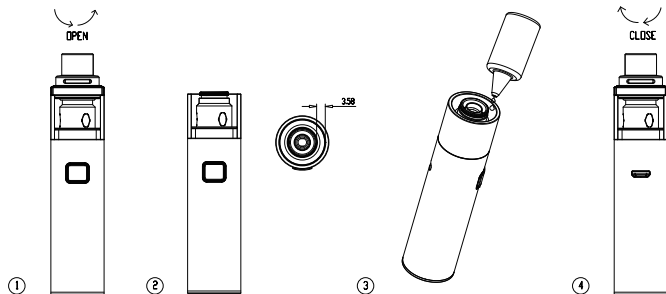

Hauptmerkmale

- Eingebaute Eco-Universal-Spule
- Revolutionäres, leckdichtes Design
- Oberer Luftaustritt
- Leichtes Spulenwechselsystem
- Elegantes und modernes Design
- Pass-Through

Specifikation

Dimension: $\varnothing 24.50 \times 124.4$ mm
Vægt: 136.5±5g
Standby strøm: ~ 30uA

Som et nyt medlem af VECO familien, er VECO SOLO PLUS Kit af Vapresso slankere i design og samtidig bevare den glatte luftstrøm. Det vedtager ECO Universal Spole (EUS), så du kun behøver at udskifte spolehovedet inde uden at ændre metalruffe, der er virkelig ECO venlige.

Ved at kombinere fordelene af en Damp Pen (Vapor Pen) og en All-i-Mod (All-in-On), har det tanken bygget på basen, så du kan nemt ændre spolen og/eller rydde tanken efter behov i et kompakt design.

VECO SOLO PLUS, den ene for ig!

Hvordan til bruger

1. Tændpå/ud: Tryk brand knappen ild 5 gange kort efter hinanden i løbet af 2 sekunder for drejer enheden til. I det samme må indretningen blive slukket efter 5 Tryk.
2. Vaping: Hold den brand knappen nedtrykket og inhalere gennem mundstykket for. Friger brand knappen og udånder
3. Opfyldning E-væskeformige: Denne let top fyldning tank, vil kun anmoder dig at skruen ud låget og fyld i kammeret når basen er ordentligt lukket.

4. Skiftende Forstøver: Skru beholderen fra basen for at fjerne og indsætte en ny forstøver. Træk EUS ud fra basen og isæt en ny. Skru på Basen. Vent efter udskiftning for at sikre, at spolen er godt spædet.