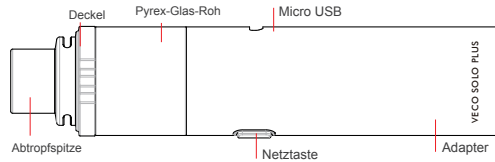

Danke dafür, dass Sie sich für die Vapresso-Produkte entschieden haben!

Lesen Sie dieses Handbuch bitte sorgfältig durch, um die korrekte Anwendung zu gewährleisten. Für weitere Informationen oder Fragen bzgl. Dieses Produkts oder seiner Anwendung, besuchen Sie bitte www.vapresso.com

Hauptmerkmale

- Eingebaute Eco-Universal-Spule
- Revolutionäres, leckdichtes Design
- Oberer Luftaustritt
- Leichtes Spulenwechselsystem
- Elegantes und modernes Design
- Pass-Through

Das Paket beinhaltet

- 1 x VECO SOLO PLUS Kit mit vorinstallierter ECO Universal Coil
- 1 x Ersatz: ECO Universal Coil
- 1 x USB-Ladekabel

Spezifikation

Dimensionen: $\varnothing 24.50 \times 124.4\text{mm}$
Gewicht: 136.5±5g
Standby-Strom: < 30uA

Batterie: Eingebaute Lithium 3300mAh
Guss: Zink-Legierung und Edelstahl
Gewinde: 510-Gewinde
Kapazität: 4 ml

Als ein neues Mitglied der VECO-Familie ist VECO SOLO PLUS Kit von Vapresso schlanker in der Konstruktion unter der Aufrechterhaltung des reibungslosen Luftstroms.

Es nimmt die ECO Universal Coil (EUC) an, so dass Sie nur die Kopfspule innen ersetzen benötigen, ohne die Metallhülse zu wechseln, die wirklich zu ECO freundlich ist.

Durch die Kombination der Vorteile von Vapor Pen und All-in-On ist der Behälter auf die Basis gebaut, so dass Sie leicht die Spule ändern oder den Behälter löschen können, wenn es in einer kompakten Konstruktion nötig ist.

VECO SOLO PLUS, das Richtige für Sie!

Gebrauchsanleitung

1. Ein-/Aus-Schalter: Betätigen Sie die Einschalttaste 5 mal kurz hintereinander innerhalb von 2 Sekunden, um das Gerät einzuschalten. Gleichermaßen wird das Gerät nach 5 maliger Betätigung der Ausschalttaste ausgeschaltet.
2. Vaping: Halten Sie die Feuer-Taste gedrückt und atmen Sie durch das Mundstück ein. Lassen Sie die Feuer-Taste los und atmen Sie aus.
3. Einfüllen von E-Flüssigkeit: Der Behälter dieses einfach zuzufüllenden oberen Auffülltanks lässt sich nur füllen, wenn Sie den Deckelherausschrauben und die Basis sicher geschlossen ist. Stellen Sie sicher, dass das Glasteil während dieses Vorgangs sicher positioniert ist, um ein Verschütten zu vermeiden.