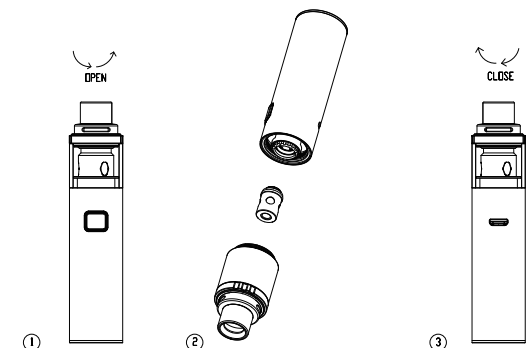

6.Зарядка:
зарядите VECO SOLO PLUS , подключив устройство к компьютеру или адаптеру при помощи USB-кабеля. После завершения зарядки кнопка погаснет.
Светодиодный индикатор горит белым цветом, если заряд аккумулятора больше 70%
переключается и горит синим цветом, если заряд аккумулятора больше 30%, и горит красным, если заряд меньше 30%.

Функции:

- Защита от короткого замыкания:
- 1.Если перед использованием произойдет короткое замыкание, лампочка на кнопке мигнет 5 раз, и выходная мощность отключится.
- 2.Защита от низкого напряжения
- Если напряжение батареи меньше 3 В, лампочка на кнопке включения мигнет 3 раза, и батарея будет заблокирована.
- 3.Защита от чрезмерного пара
- Если кнопку включения нажать более 10 раз, лампочка мигнет 3 раза, затем отключится. Батарея будет заблокирована.
- 4.Защита от низкого заряда батареи
- Если заряд батареи составляет менее 10%, лампочка будет мигать до полной разрядки батареи.

Примечание:

- 1.При неиспользовании следует отключить VECO SOLO PLUS .
- 2.Не нажимайте кнопку, если VECO SOLO PLUS не используется.
- 3.Ремонт VECO SOLO PLUS следует осуществлять исключительно в фирме Vapresso. Не пытайтесь ремонтировать устройство самостоятельно, поскольку это может привести к дальнейшим повреждениям и/или травмам.

Внимание

- 1.Устройство предназначено для лиц старше 18 лет. НЕ для некурящих людей, детей, беременных или кормящих грудью женщин, лиц с сердечнососудистыми заболеваниями или риском развития таких заболеваний либо для лиц, принимающих препараты от депрессии или астмы. Электронная сигарета не предназначена для прекращения курения.
- 2.Храните устройство в недоступном для детей и домашних животных месте.
- 3.Не бросайте, не роняйте и не подвергайте устройство неправильному использованию, поскольку это может привести к повреждениям.
- 4.Аккумулятор должен быть сухим.
- 5.Не подвергайте устройство воздействию высоких температур.
- 6.Не пытайтесь разобрать аккумулятор.
7. Устройство не предназначено для использования в качестве заместительной терапии никотиновой зависимости для прекращения курения.

Данные электронные сигареты многоразового использования предназначены для использования только с совместимой жидкостью, которая может содержать никотин. Никотин является наркотическим веществом и его использование не рекомендуется в следующих случаях:

- Не следует употреблять рядом с некурящими людьми и несовершеннолетними лицами
- беременные женщины или кормящие грудью;
- Лица, имеющие болезни сердца, желудка или двенадцатиперстной кишки, печени или почек, заболевания горла или затруднений дыхания вследствие бронхита, эмфиземы или астмы.
- Лица с гиперактивностью щитовидной железы или испытывающие феохромоцитом (опухоль надпочечников, которая может повлиять на кровяное давление)
- Лица, принимающие Теофиллин, ропинирол, или клозапин