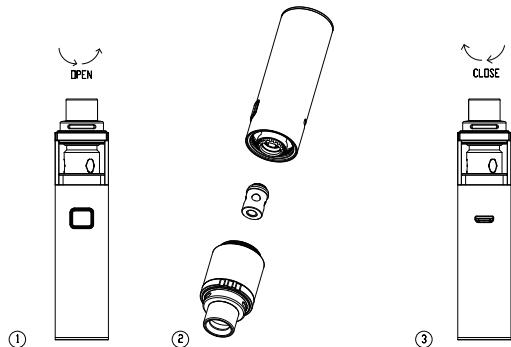

6.Opladen:

Laad de VECO SOLO PLUS et lampje uit gaan.

De LED Indicator zal wit zijn als de batterij meer als 70% gevuld is

veranderd naar blauw als de batterij voor meer dan 30% vol is en wordt rood als de batterij minder dan 30% vol is.

Functie:

Bescherming tegen kortsluiting:

1. Wanneer de kortsluiting voor het bedienen plaatsvindt, knippert de knop 5 keer waarbij er geen uitgangsvermogen zal zijn.
2. Lage Wattage Bescherming

Als de accuspanning lager is dan 3V, zal het aan knop 3 keer knippen en de batterij worden vergrendeld.

3. Over Vaping Bescherming

Als het aan knop langer dan 10 seconden wordt ingedrukt, knippert het licht 3 keer en gaat dan uit. De batterij wordt dan vergrendeld.

4. Lage Battery Bescherming

Wanneer de batterij minder dan 10% is, zal het lampje knippen totdat het helemaal uit gaat.

Notitie:

1. Gelieve de VECO SOLO PLUS uit te doen wanneer het niet in gebruik is.
2. Druk de knop niet wanneer de VECO SOLO PLUS niet in gebruik is.
3. Laat uw VECO SOLO PLUS alleen repareren door Vapresso. Probeer niet zelf te repareren want het kan leiden tot verdere schade aan het item en / of persoonlijk letsel.

Caution

1. Het apparaat is bedoeld voor gebruik door personen ouder dan 18 jaar, niet door niet-rokers, kinderen, zwangere vrouwen of vrouwen die borstvoeding geven, mensen met of met een risico op hart-en vaatziekten, of mensen die medicijnen tegen depressie of astma. De elektronische sigaret is geen 'stop met roken' apparaat.

2. Gelieve dit toestel buiten bereik te houden van kinderen of huisdieren.

3. Laat het niet vallen, niet gooien of misbruiken, het kan zorgen voor schade.

4. Gelieve de batterij droog te houden;

5. Plaats het niet in extreme temperaturen;

6. Probeer de batterij niet los te gooien;

7. Dit apparaat is niet bedoeld om te worden gebruikt als een nicotine vervangende therapie voor het stoppen met roken.

Dit is consistent met vloeistofnavulbare elektronische sigarettengebruiken; zodat bij nicotine omvatten. Nicotine is een verslavende drug en het gebruik ervan wordt niet aanbevolen voor gebruik met de volgende:

- Niet-rokers of personen die onder de wettelijke het rokenleeftijd
- Voorzwangere vrouwen of borstvoeding
- individuen die hart-en vaatziekten, maag-of darmzweren, lever-of nierproblemen, langdurige ziekte in de nek of ernstige bronchitis, longemfyseem of astma als gevolg van de ademhaling
- Personendie overactieve schildklier of feochromocytoom (bijnier die de bloeddruk kunnen beïnvloeden, een tumor) ervaren
- Degenen die de drug Theophylline, Ropinirol of clozapine

Ervaar je de volgende bijwerkingen als u dit product combineert met e-vloeistof die nicotine bevatten gebruik. Als dit gebeurt, contact opnemen met een zorgverlener en, indien mogelijk, neem dan laat deze bijsluiter: