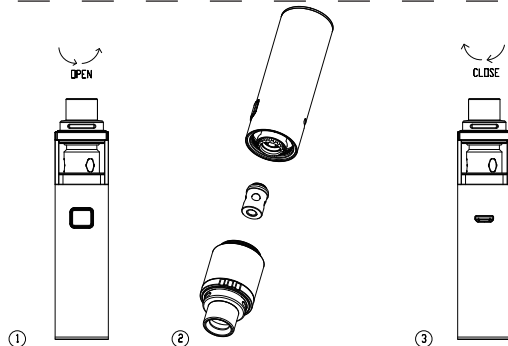

6. Aufladen:

Laden Sie den VECO SOLO PLUS Kit einfach, indem Sie ihn an einem Computer oder einem Wand-Adapter anhand eines USB-Kabels anschließen. Das Licht der Schaltfläche erlischt, sobald es vollständig geladen ist.

Die LED-Anzeige werden weiß, ist der Akku mehr als 70%.

Blau ist der Akku mehr als 30% und rot ist der Akku weniger als 30%.

Funktion:

Kurzschluss-Schutzvorrichtung:

1. Wenn der Kurzschluss vor dem Funktionieren auftritt, blinkt die Taste 5-Mal und es ist keine Ausgangsleistung verfügbar.

2. Niedriger Wattzahl-Schutz

Sobald die Spannung der Batterie 3V unterschreitet, blinkt die Feuer-Taste 3 Mal und die Batterie wird gesperrt.

3. Schutz gegen übermäßiges Vaping

Wenn die Feuer-Taste länger als 10 Sekunden gedrückt wird, blinkt das Licht 3 Mal und erlischt anschließend. Die Batterie wird gesperrt.

4. Batterietiefstandschatz

Hinweis:

1. Schalten Sie den VECO SOLO PLUS Kit bitte aus, wenn er nicht benutzt wird.
2. Betätigen Sie die Taste nicht, wenn der VECO SOLO PLUS Kit nicht verwendet wird.
3. Lassen Sie den VECO SOLO PLUS Kit nur von der Vapresso reparieren. Versuchen Sie NICHT, ihn selbst zu reparieren, da dies zusätzliche Schäden am Produkt und/oder Personenschäden verursachen kann.

Vorsicht

1. Das Gerät ist für die Verwendung durch Personen, die mindestens 18 Jahre alt, bestimmt. NICHT von Nichtrauchern, Kindern, schwangeren oder stillenden Frauen, sowie Personen mit oder die anfällig sind für Herz- und Kreislauferkrankungen, oder Personen, die Medikamente für Depressionen oder Asthma einnehmen. Bei der elektronischen Zigarette handelt es sich nicht um ein Raucherentwöhnungsgerät.
2. Bewahren Sie es außerhalb der Reichweite von Kindern oder Haustieren auf;
3. Bitte werfen oder missbrauchen Sie Ihr Gerät nicht, oder lassen Sie es nicht fallen, dies könnte Schäden verursachen;
4. Halten Sie die Batterie bitte trocken;
5. Setzen Sie es nicht hohen Temperaturen aus;
6. Versuchen Sie nicht, den Akku zu zerlegen;
7. Dieses Gerät ist nicht als Nikotinersatztherapie zur Raucherentwöhnung bestimmt.

Diese nachfüllbare elektronische Zigarette ist für den Gebrauch mit kompatibler Flüssigkeit, die Nikotin enthalten kann, bestimmt. Nikotin ist ein Suchtmittel und seine Verwendung ist nicht empfohlen für folgende Personen:

- Nichtraucher oder Personen unterhalb des gesetzlichen Raucheralters
- Schwangere oder stillende Frauen
- Personen mit Herzkrankheiten, Magen- oder Zwölffingerdarmgeschwüren, Leber-oder Nierenproblemen, langzeitige Krankheit von Rachen oder Atembeschwerden wegen Bronchitis, Emphyse oder Asthma.
- Personen mit einer überaktiven Schilddrüse oder erleben Phäochromozytom (ein Tumor der Nebenniere, der den Blutdruck beeinflussen kann)
- Diejenigen, die die Medikamente Theophyllin, Ropinirol oder Clozapon einnehmen.