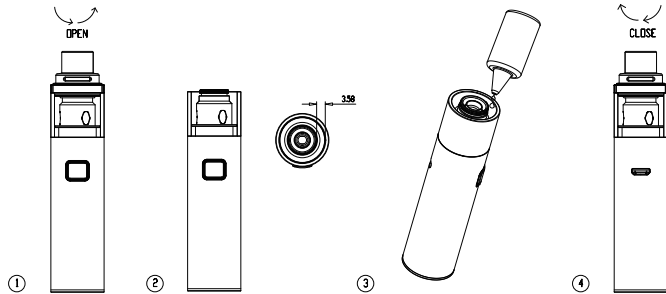

4. Zerstäuber wechseln: Schrauben Sie den Behälter von der Basis ab, um einen neuen Zerstäuber zu entfernen und einzustecken. Ziehen Sie den EUC aus der Basis und stecken Sie einen neuen ein.

Schrauben Sie die Basis an, Warten Sie nach dem Ersetzen, um sicherzustellen, dass die Spule gut grundiert wird.