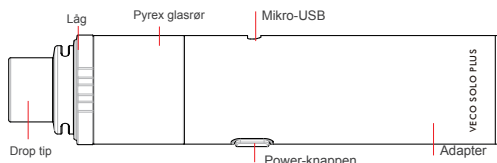

Pakken indeholder

- 1 x VECO SOLO PLUS med ECO Universal Tændspole forinstalleret
- 1 x Ekstra EUC Tændspole
- 1 x USB ladekablet

Batteri: Lithium 3300mAh Indbygget
Castingen: zink legering og rustfrit stål
Gevind: 510 gevind
Kapacitet: 4 ml

6.Opladning:

Ganske enkelt oplade VECO SOLO PLUS ved at tilslutte den med en computer eller en en væg adapteren via USB-kabel. Når det er fuld opladning, vil knappen lys går ud.

LED indikatoren lyser hvidt hvis batteri er mere end 70%

blå hvis batteri er mere end 30%, og rødt når batteri er under 30%.

Funktion:

Kortslutningsbeskyttelse:

1. Når kortslutning sker før arbejde, der de knap lampe blinker i 5 tider og ikke vil være nogen udgangseffekt.

2. Lav Watt Beskyttelse

Når batterispændingen lavere end 3V, vil brand knappen lampe blinker for 3 gange og batteri blive låst.

3. I løbet vaping Beskyttelse

Når du trykker brand knap i mere end 10 sekunder, lampe blinker 3 gange derefter slukkes. Batteri bliver låst.

4. Lav batteri Beskyttelse

Når batteri mindre end 10%, vil lyset blinker indtil går det helt slukket.

Notat:

1) Bedes du slukket for VECO SOLO PLUS når de ikke i brug.
2) Gå ikke at tryk på knappen, hvis VECO SOLO PLUS ikke er i brug.
3) Kun have din VECO SOLO PLUS reparere af Vapresso. Foretag IKKE til at reparere det på egen hånd, da det kan medføre yderligere skade på varen og / or tilskadekomst.

Advarsel

1. Anvendelse af enheden med mere end 18 ikke-rygere, børn, gravide eller ammende kvinder, personer med astma eller hjertesygdom, eller tager medicin for depression eller atrisk folk ikke. Elektronisk cigaret rygestop-enhed er ikke.
2. Opbevar enheden utilgængeligt for børn eller kæledyr;
3. Du må ikke tabe, kaste eller misbrug af enheden, kan forårsage skade;
4. Opbevar venligst batteriet tør;
5. Du må ikke holde det ved samme temperatur;
6. Forsøg ikke at skille batteriet;
7. Indretningen til rygestop nikotinstatningsterapi er ikke beregnet til at blive brugt som.

Deter i overensstemmelse med væskegenopfyldelige elektroniske cigaretbrug, der kan omfatte middeltil nikotin. Nikotineretvandedestofogbrugen anbefales ikke til anvendelse med følgende:

- Eller personer i henhold til de juridiskerygning alder i ikke-rygere
- Afgravide kvinder eller ammende
- Personer oplever hjertesygdomme, maveellersår på tolvfingertarmen, lever- eller nyreproblemer, langsigtsygdom i halsen eller svært bronkitis, emfysem eller astma vejrtrækning på grund
- Enkelt personer der oplever overaktives skjoldbruskkirtel eller fæokromocytom (binyrerne, der kan påvirke blodtrykket, en tumor)
- Dem finder sig den medicin Theophyllin, Ropinirol eller clozapin

Du oplever følgende bivirkninger, hvis du kombinerer dette produkt med e - væske, der indeholder nikotin kan bruge. Hvis det sker, skal du kontakte en sundhedsmedarbejder, om muligt, bedes vise dem indlæggssedlen: