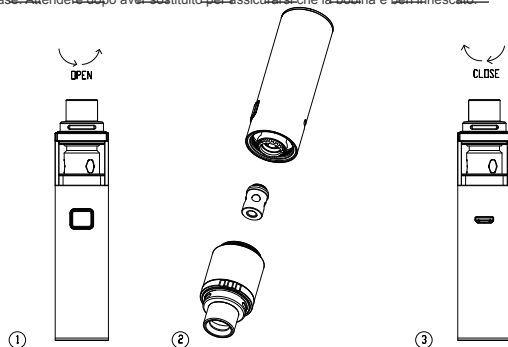

6 Carica

Semplicemente carica il VECO SOLO PLUS Kit collegandolo con un computer o un adattatore di muro via cavo USB. Quando è caricato pienamente, il bottone smetterà di illuminarsi.

Funzione:

Protezione corto circuito

1 Quando il circuito va in corto prima di funzionare, il bottone di luce lampeggia per 5 volte e non sarà rilascia scariche.

2 Protezione di voltaggio basso

3 Protezione di over-vaping

4 Protezione di batteria bassa

Quando la batteria è meno del 10%, la luce lampeggia finché non si spegne completamente.

Nota:

1. 1 Spegner VECO SOLO PLUS Kit quando non in uso.
2. 2 Non preme il bottone se non durante l'uso.
3. 3 La riparazione di VECO SOLO PLUS Kit è offerta solo da Vaporesso. Non provare a riparare da se' per evitare danni aggiuntivi.

Attenzione:

1. 1 E' destinato per l'utilizzo da parte di persone maggiorenni, NON per non-fumatori, bambini, donne incinte o che allattano, le persone con o a rischio di malattie cardiache, o persone che assumono farmaci per la depressione o l'asma. La sigaretta elettronica non è un dispositivo per smettere di fumare.
2. 2 Si prega di mantenere questa unità fuori dalla portata dei bambini o animali domestici
3. 3 Si prega di non farlo cadere, lanciare o maltrattare il tuo Veco One, può causare danni.
4. 4 Tenere la batteria secca.
5. 5 Non esporre ad alte temperature.
6. 6 Non smontare.
7. 7 Questo dispositivo non inteso per l'uso come una terapia di sostituzione nicotina.

Questa sigaretta elettronica ricaricabile, è progettata per l'uso con liquido compatibile il quale può contenere nicotina. La nicotina è una sostanza che può creare dipendenza e il suo uso non è raccomandato per:

- Non i fumatori o le persone sotto l'età legale
- Le donne in gravidanza o le donne che allattano
- Le persone che soffrono malattie di cuore, allo stomaco o ulcere duodenali, problemi epatici o renali, malattie della gola a lungo termine o difficoltà di respirazione a causa di bronchite, enfisema o asma.
- Le persone con la ghiandola tiroidea iperattiva o feocromocitoma sperimentando (un tumore della ghiandola surrenale che può influenzare la pressione sanguigna)
- Le persone che prendono i farmaci teofillina, ropinirolo o Clozapone

Si possono verificare i seguenti effetti collaterali se si utilizza e-liquido contenente nicotina in combinazione con questo prodotto. Se questo succede, si prega di consultare un medico e mostrare loro questo foglio se è possibile:

- Sensazione di svenimento
- Nausea
- Vertigini
- Mal di testa
- Tosse
- Irritazione della bocca o della gola
- Mal di stomaco
- Singhiozzo
- Congestione nasale
- Vomition
- Palpitazioni dolore toracico / o un battito cardiaco irregolare

Progettato in California

Produttore: Shenzhen Smoore Technology Limited

Indirizzo: Stabilimento 8, Parco Industriale Dongcai, Comune Gushu, Distretto Baoan, Shenzhen, Cina 518102

Questo dispositivo non puo' usare con la persone meno 18 anni o la gente non fuma.

意