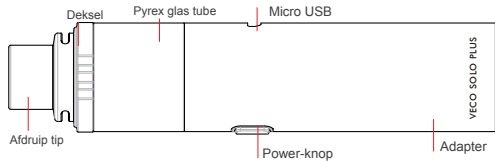

Dank u voor het kiezen van Vapresso producten!
Gelieve deze handleiding met alle voorzichtigheid te lezen voor gepast gebruik. Voor additionele informatie of vragen omtrent dit product of zijn gebruik, gelieve www.vapresso.com te bezoeken.

Hoofdenmerken

- Eco Universele Spoel Binnen
- Revolutionaire Lek-Vrij Ontwerp
- Top Luchtstroom
- Gemakkelijke spoel vervanging systeem
- Strak en modern ontwerp
- Pass-Through

Pakket Inclusief

- 1 x VECO SOLO PLUS met ECO Universele Spoelvoorgeïnstalleerd
- 1 x Extra EUC Spoel
- 1 x USB Charger Kabel

Specificatie

Dimensie: φ24.50*124.4mm
Gewicht: 136.5±5g
Standby Stroom: < 30uA

Batterij: Lithium 3300mAh Ingebouwd
Gieting: Zinc Alloy and stainless steel
Draad: 510 thread
Capaciteit: 4ml

Als een nieuw lid van de VECO familie is de VECO SOLO PLUS Kit door Vapresso slimmer in design maar behoudt nog steeds de vlotte luchttoevoer.

Het maakt gebruik van het ECO Universeel Coil (EUC) systeem zodat alleen bovenste gedeelte en zonder de metalen mantel dient vervangen te worden wat echt ECO vriendelijk is. Het combineren van de voordelen van zowel een Vapor Pen als een Alles-In-één heeft het toestel een tank gemonteerd op de basis waardoor het vervangen van de coil alsook de tank proper te maken makkelijk is en dat allemaal vervaardigd in een compact design.

VECO SOLO PLUS, degene voor jou!

Gebruiksaanwijzing

1. Schakel Aan/Uit: Druk de aan knop 5 keren in snelle successie binnen 2 seconden om de apparaat aan te maken. Op de zelfde manier schakelt de apparaat uit in 5 keren.
2. Vaping: Houd de aan knop en inhaal door de mondstuk. Laat de aan knop los en adem uit.
3. Vullen van E-vloeistof: Deze gemakkelijke top-vul tank zal alleen van u vergen om het deksel uit te draaien en de kamer te hervullen als de onderkant stevig dicht is. Wees zeker om het glas gedeelte veilig te stellen tijdens dit proces om verspilling te voorkomen.