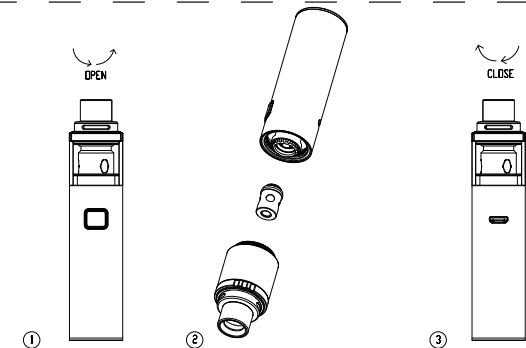

6. Chargement:

Il suffit de charger le VECO SOLO PLUS en le reliant à un ordinateur ou un adaptateur mural à travers un câble USB. Quand il est complètement chargé, le voyant du bouton allumera.

L'Indicateur LED sera blanc si la batterie est plus de 70 %

Il devient bleu si la batterie est plus de 30 % et Il devient rouge si la batterie est moins de 30 %

Fonction:

Protection de court circuit:

1. Lorsque le court-circuit se produit avant de vaper, le bouton lumineux clignote pour 5 fois et il n'y aura pas de puissance de sortie.
2. Protection de faible puissance

3. Protection de vape trop longue

4. Protection de batterie faible

Lorsque la batterie est inférieure à 10%, la lumière sera clignote jusqu'à ce qu'elle s'éteigne complètement.

Remarque:

1. Veuillez éteindre le VECO SOLO PLUS Kit lorsqu'il ne sert pas.
2. Ne pas appuyer sur le bouton si le VECO SOLO PLUS Kit n'est pas utilisé.
3. Réparer votre VECO SOLO PLUS Kit seulement par Vapresso. Ne pas essayer de le réparer votre propre car il peut conduire à d'autres dommages à l'appareil et/ou des blessures.

Avertissement

1. Le dispositif est destiné à un usage par des personnes de plus de 18, pas par des non-fumeurs, les enfants, les femmes enceintes ou femmes qui allaitent, les personnes atteintes ou à risque des maladies cardiaques, ou des personnes qui prennent des médicaments pour la dépression ou l'asthme. La cigarette électronique n'est pas un dispositif de cessation du tabagisme.
2. Veuillez garder cet appareil hors de portée des enfants ou des animaux;
3. Ne pas tomber, jeter ou abuser de votre appareil, il peut causer des dommages;
4. Veuillez garder la batterie sèche;
5. Ne pas le placez dans des températures extrêmes;
6. Ne pas essayer de démonter la batterie;
7. Ce dispositif ne peut pas être utilisé comme une thérapie de remplacement de la nicotine pour cesser de fumer.

Cette cigarette électronique rechargeable est destinée à être utilisée avec un liquide compatible, qui peut contenir de la nicotine. La nicotine est une substance addictive et son utilisation n'est pas recommandée pour les personnes suivantes:

- Non-fumeurs ou des personnes de moins l'âge de tabagisme légal.
- Les femmes enceintes ou qui allaitent.
- Les personnes qui subissent une maladie cardiaque, de l'estomac ou des ulcères duodénaux, des problèmes hépatiques ou rénaux, la maladie de la gorge à long terme ou de la difficulté à respirer en raison de la bronchite, l'emphysème ou de l'asthme.
- Les personnes ayant une glande thyroïde hyperactive ou l'expérience de phéochromocytome (une tumeur de la glande surrénale qui peut affecter la pression artérielle).
- Ceux qui prennent les médicaments de Théophylline, Ropinirole ou Clozapone.

Vous pouvez rencontrer les effets secondaires suivants si vous utilisez l'e-liquide contenant de la nicotine en combinaison avec ce produit. Si cela se produit, veuillez consulter un professionnel de la santé et de leur montrer cette notice si possible: