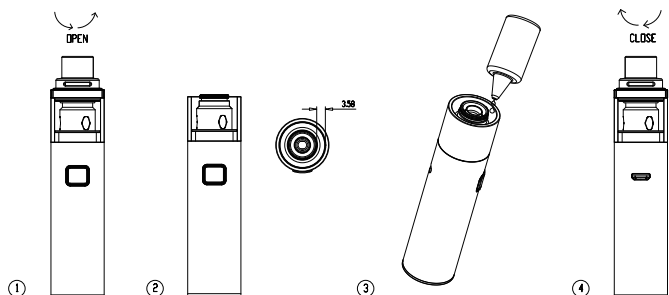

4. Modificare Atomizer: Svitare il serbatoio dalla base per rimuoverlo ed inserire un nuovo atomizzatore. Estrarre EUC fuori dalla base e inserire una nuova.