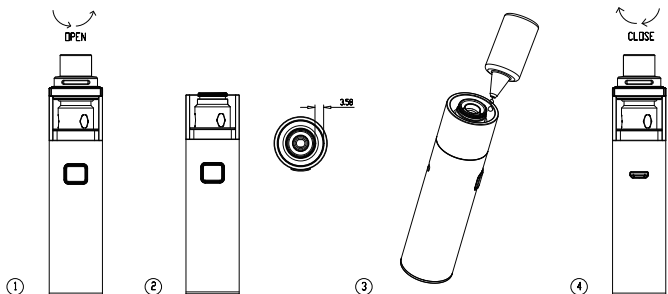

4. Evaporateur remplacé: dévisser le réservoir à partir de la base afin d'éliminer un évaporateur (bobine) et / ou de le remplacer par un nouveau. Retirez le EUC de la base et de mettre un nouveau.

Visser la base sur elle. Attendez jusqu'à ce qu'un remplaçant juste pour être sûr que la bobine est suffisamment saturée.