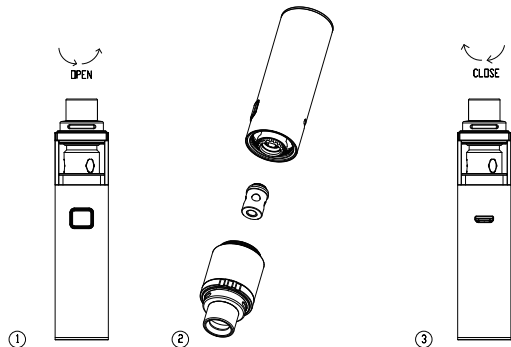

Pakken indeholder

- 1 x VECO SOLO PLUS med ECO Universal Tændspole forinstalleret
- 1 x Ekstra EUC Tændspole
- 1 x USB ladekablet

Batteri: Lithium 3300mAh Indbygget
Castingen: zink legering og rustfrit stål
Gevind: 510 gevind
Kapacitet: 4 ml

6.Opladning:

Ganske enkelt oplade VECO SOLO PLUS ved at tilslutte den med en computer eller en en væg adapteren via USB-kabel. Når det er fuld opladning, vil knappen lys går ud.

LED indikatoren lyser hvidt hvis batteri er mere end 70%

blå hvis batteri er mere end 30%, og rødt når batteri er under 30%.

Funktion:

Kortslutningsbeskyttelse:

1. Når kortslutning sker før arbejde, der de knap lampe blinker i 5 tider og ikke vil være nogen udgangseffekt.

2. Lav Watt Beskyttelse

Når batterispændingen lavere end 3V, vil brand knappen lampe blinker for 3 gange og batteri blive låst.

3. I løbet vaping Beskyttelse

Når du trykker brand knap i mere end 10 sekunder, lampe blinker 3 gange derefter slukkes. Batteri bliver låst.

4. Lav batteri Beskyttelse

Når batteri mindre end 10%, vil lyset blinker indtil går det helt slukket.

Notat:

1) Bedes du slukket for VECO SOLO PLUS når de ikke i brug.
2) Gå ikke at tryk på knappen, hvis VECO SOLO PLUS ikke er i brug.
3) Kun have din VECO SOLO PLUS reparere af Vapresso. Foretag IKKE til at reparere det på egen hånd, da det kan medføre yderligere skade på varen og / or tilskadekomst.

Advarsel

1. Anvendelse af enheden med mere end 18 ikke-rygere, børn, gravide eller ammende kvinder, personer med astma eller hjertesygdom, eller tager medicin for depression eller atrisk folk ikke. Elektronisk cigaret rygestop-enhed er ikke.
2. Opbevar enheden utilgængeligt for børn eller kæledyr;
3. Du må ikke tabe, kaste eller misbrug af enheden, kan forårsage skade;
4. Opbevar venligst batteriet tør;
5. Du må ikke holde det ved samme temperatur;
6. Forsøg ikke at skille batteriet;
7. Indretningen til rygestop nikotinstatningsterapi er ikke beregnet til at blive brugt som.

Deter i overensstemmelse med væskegenopfyldelige elektroniske cigaretbrug, der kan omfatte middeltil nikotin. Nikotineretvandedestofogbrugen anbefales ikke til anvendelse med følgende:

- Eller personer i henhold til de juridiskerygning alder i ikke-rygere
- Afgravide kvinder eller ammende
- Personer oplever hjertesygdomme, maveellersår på tolvfingertarmen, lever- eller nyreproblemer, langsigtsygdom i halsen eller svært bronkitis, emfysem eller astma vejrtrækning på grund
- Enkelt personer der oplever overaktives skjoldbruskkirtel eller fæokromocytom (binyrerne, der kan påvirke blodtrykket, en tumor)
- Dem finder sig den medicin Theophyllin, Ropinirol eller clozapin

Du oplever følgende bivirkninger, hvis du kombinerer dette produkt med e - væske, der indeholder nikotin kan bruge. Hvis det sker, skal du kontakte en sundhedsmedarbejder, om muligt, bedes vise dem indlæggssedlen: