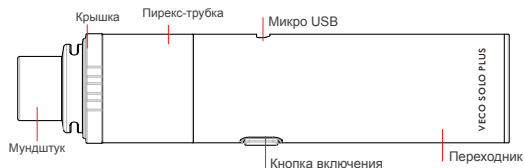

**Основные характеристики**

- Универсальная спираль EUC внутри
- Революционный дизайн предупреждения от пропускания
- Поток воздуха сверху
- Простая замена спирали
- Утонченный и современный дизайн
- Pass-Through