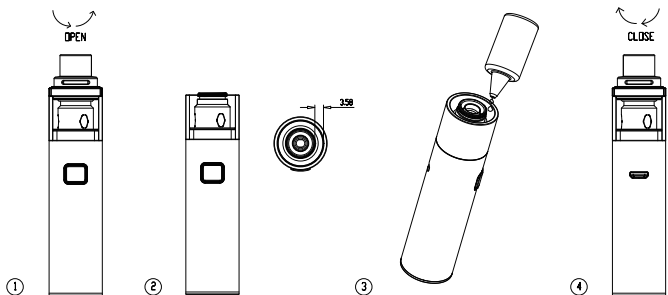

4. Reemplazo del atomizador: Desatorille el tanque desde la base para retirarlo e inserte un nuevo atomizador. Tire la EUC fuera de la base e inserte una nueva.