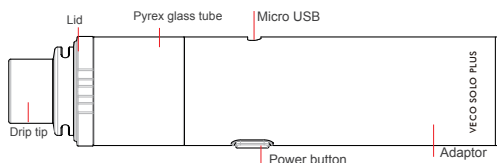

Grazie per aver scelto i prodotti Vaporesso!
Leggi questo manuale accuratamente per assicurare l'uso migliore. Per informazioni ulteriori o domande riguardo questo prodotto ed il suo uso, si prega di visitare www.vaporesso.com

Caratteristica principale:

- Coil Universale ECO
- Disegno leak-free rivoluzionario
- Flusso d'aria alto
- Sistema facile per cambiamento coil
- Design lucido e moderno
- Pass-Through

Imballaggio compreso

- 1x VECO SOLO PLUS Kit con coil universale ECO pre-installata
- 1x Coil EUC extra
- 1x Cavo caricatore USB

Specificazione

Dimensione: $\phi 24.50 \times 124.4\text{mm}$
Peso: 136.5±5g
Corrente standby: 30uA

Batteria: Litio 3300mAh installa dentro
Getto: Lega zinco e acciaio inox
Filo: 510 filo
Capacità: 4 ml

Come nuovo membro della famiglia VECO, VECO SOLO PLUS Kit da Vaporesso è più elegante in disegno, pur mantenendo il flusso d'aria regolare.

Adotta ECO Universale bobina (EUC) in modo che avete solo bisogno di sostituire la testa della bobina all'interno senza cambiare il manicotto di metallo che è veramente protezione ambientale.

Combinando i vantaggi di una penna di Vapore e di un integrato, ha serbatoio incorporato sulla base, quindi si può facilmente cambiare la bobina e o deselezionare il serbatoio in caso di necessità in un disegno compatto.

VECO SOLO PLUS, quello per Lei!

Come usare

1. 1 Accendere / spegnere: preme il bottone principale 5 volte in successione entro 2 secondi per accendere il dispositivo. Nello stesso modo, il dispositivo sarà spento dopo 5 presse.
2. 2 Vaping: tieni premuto il bottone principale e aspira attraverso il bocchino. Rilascia il bottone ed espira liberamente.
3. 3 Riempire la tank: Questa tank è facile da ricaricare da sopra, basta svitare il coperchio e caricare la tank quando la base è assicurata.