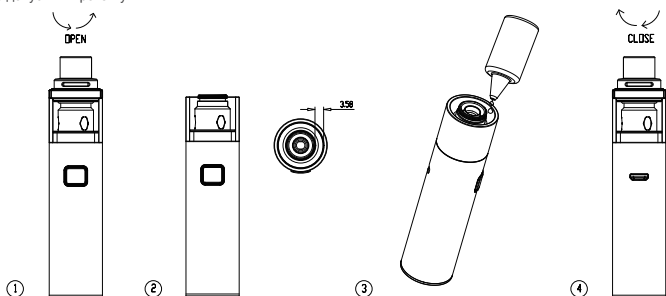

4. Изменение бака: открутить бак от базы удалить и вставить новый бак . Потяните EUC из базы и вставить новый. Винт базы, Подождите после замены, чтобы убедиться, что испаритель хорошо положить .