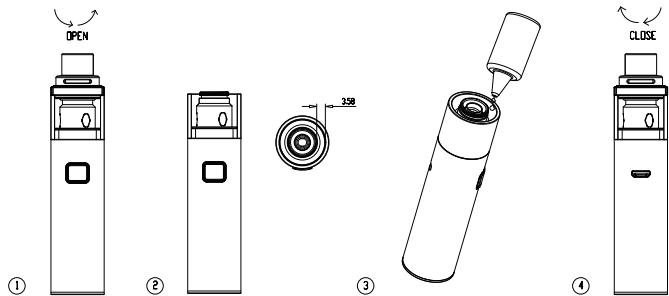

4. Verdampers vervangen: Schroef de tank van de basis om een verdampers(coil) te verwijderen en/of te vervangen door een nieuwe. Haal de EUC uit van de basis en zet er een nieuwe in.

Schroef de basis er op. Wacht na een vervanging even om er zeker van te zijn dat de coil voldoende verzadigd is.